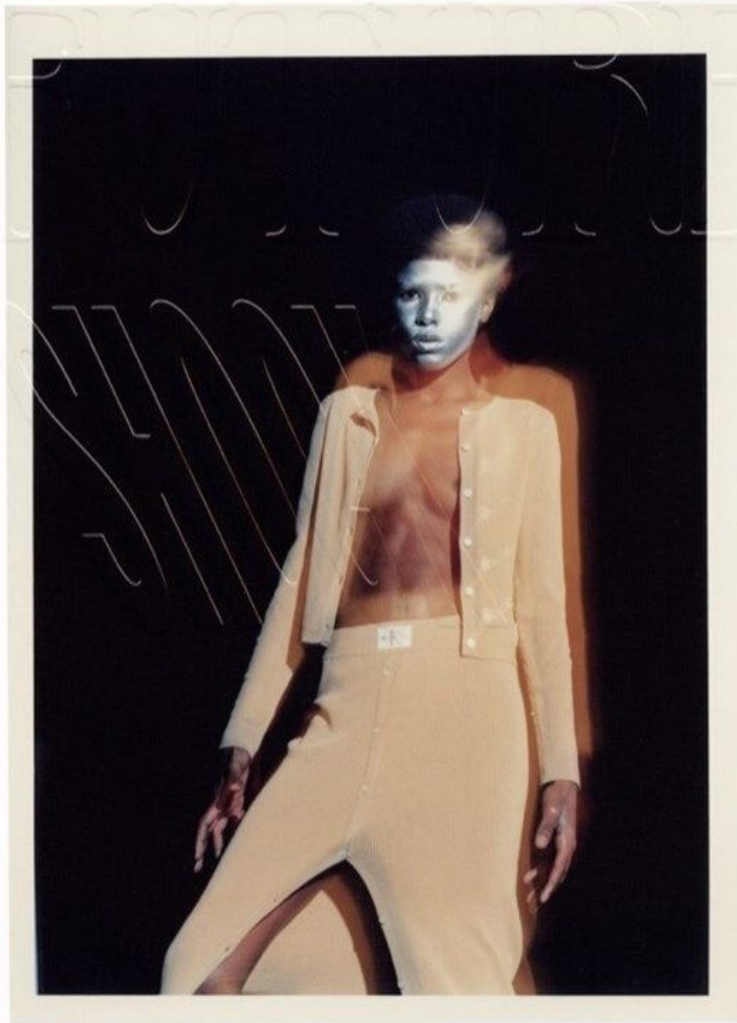

RAYSA DE JESUS

height 175 cm · bust 80 cm · waist 59 cm · hips 88 cm · dress 36
shoes size 39 · hair brown · eyes brown

PURPLE

the future issue
CALVIN KLEIN JEANS

MGM
MODELS