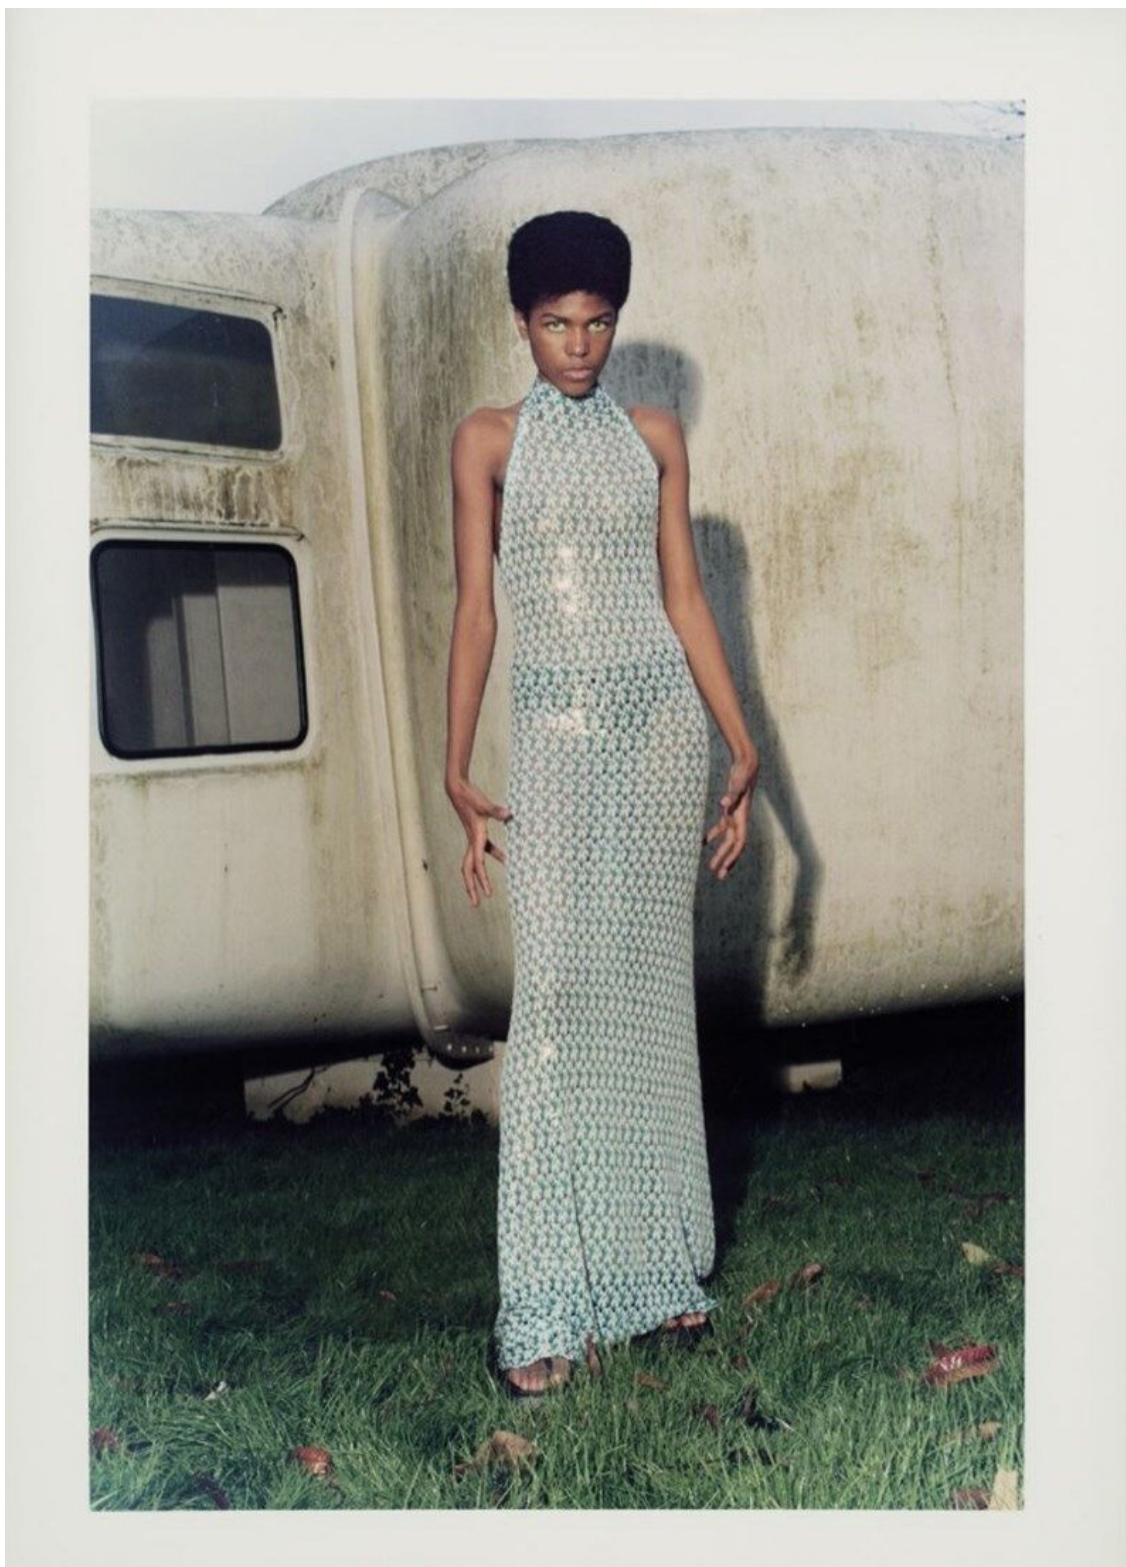

RAYSA DE JESUS

height 175 cm · bust 80 cm · waist 59 cm · hips 88 cm · dress 36
shoes size 39 · hair brown · eyes brown