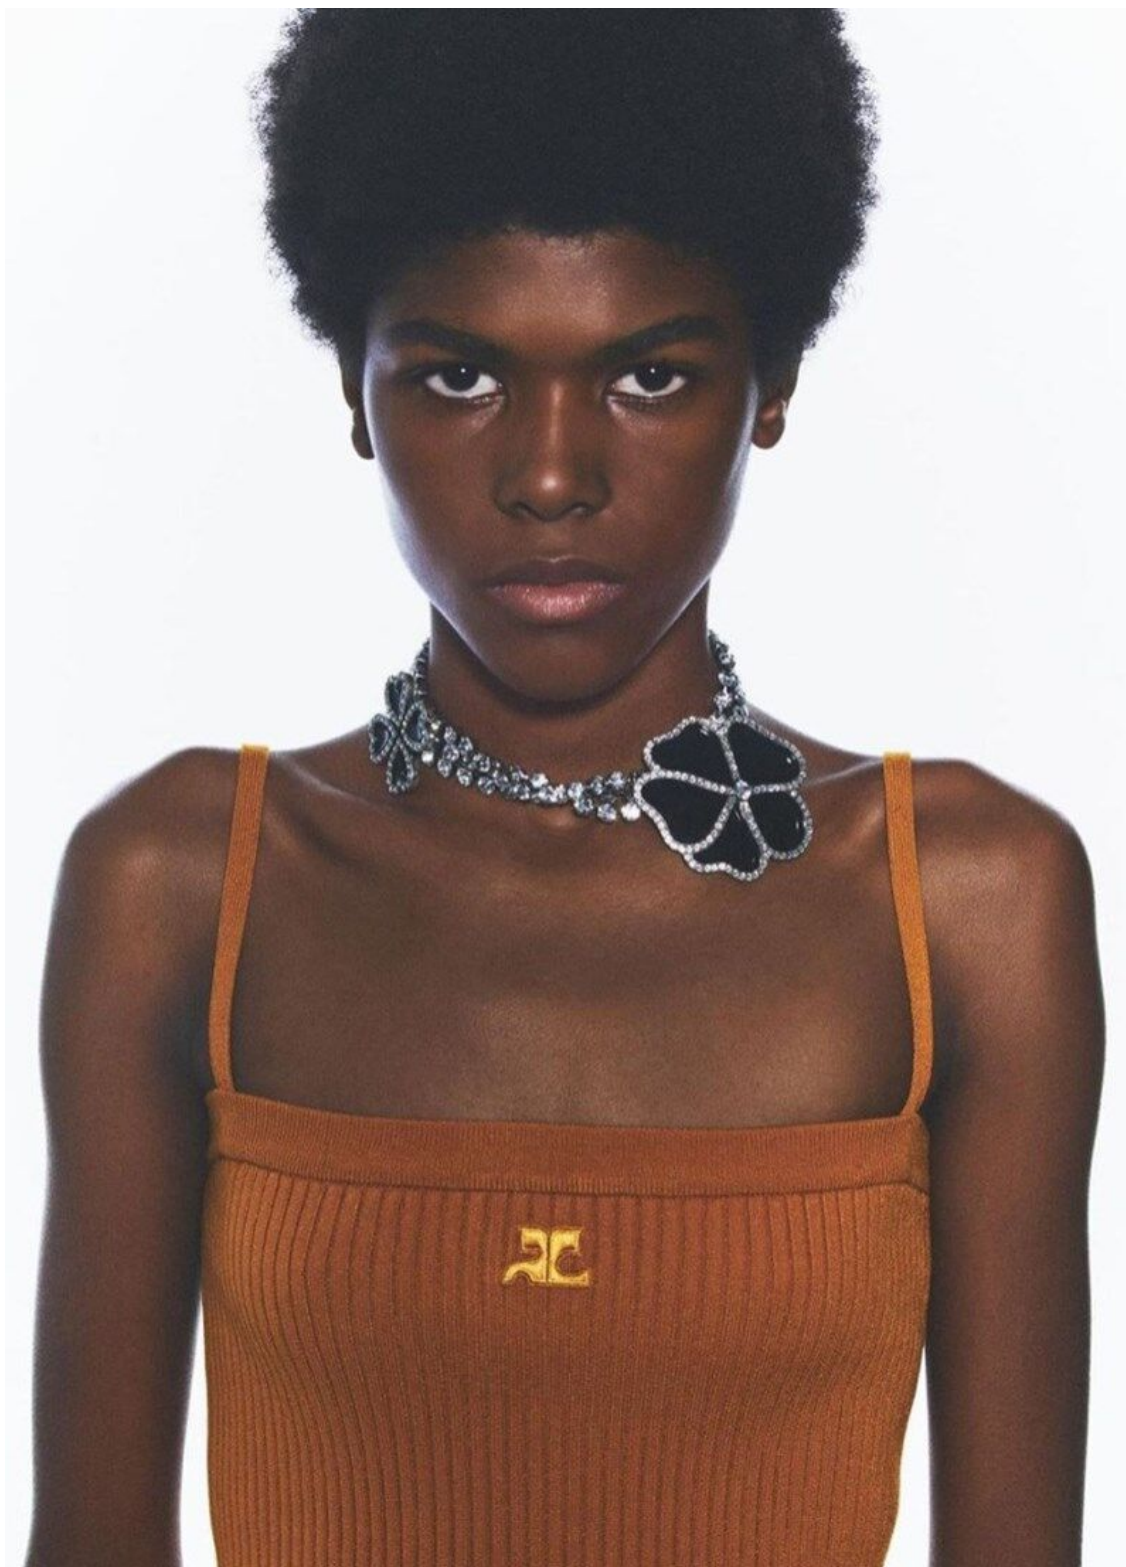

RAYSA DE JESUS

height 175 cm · bust 80 cm · waist 59 cm · hips 88 cm · dress 36

shoes size 39 · hair brown · eyes brown

RAYSA DE JESUS

height 175 cm · bust 80 cm · waist 59 cm · hips 88 cm · dress 36
shoes size 39 · hair brown · eyes brown